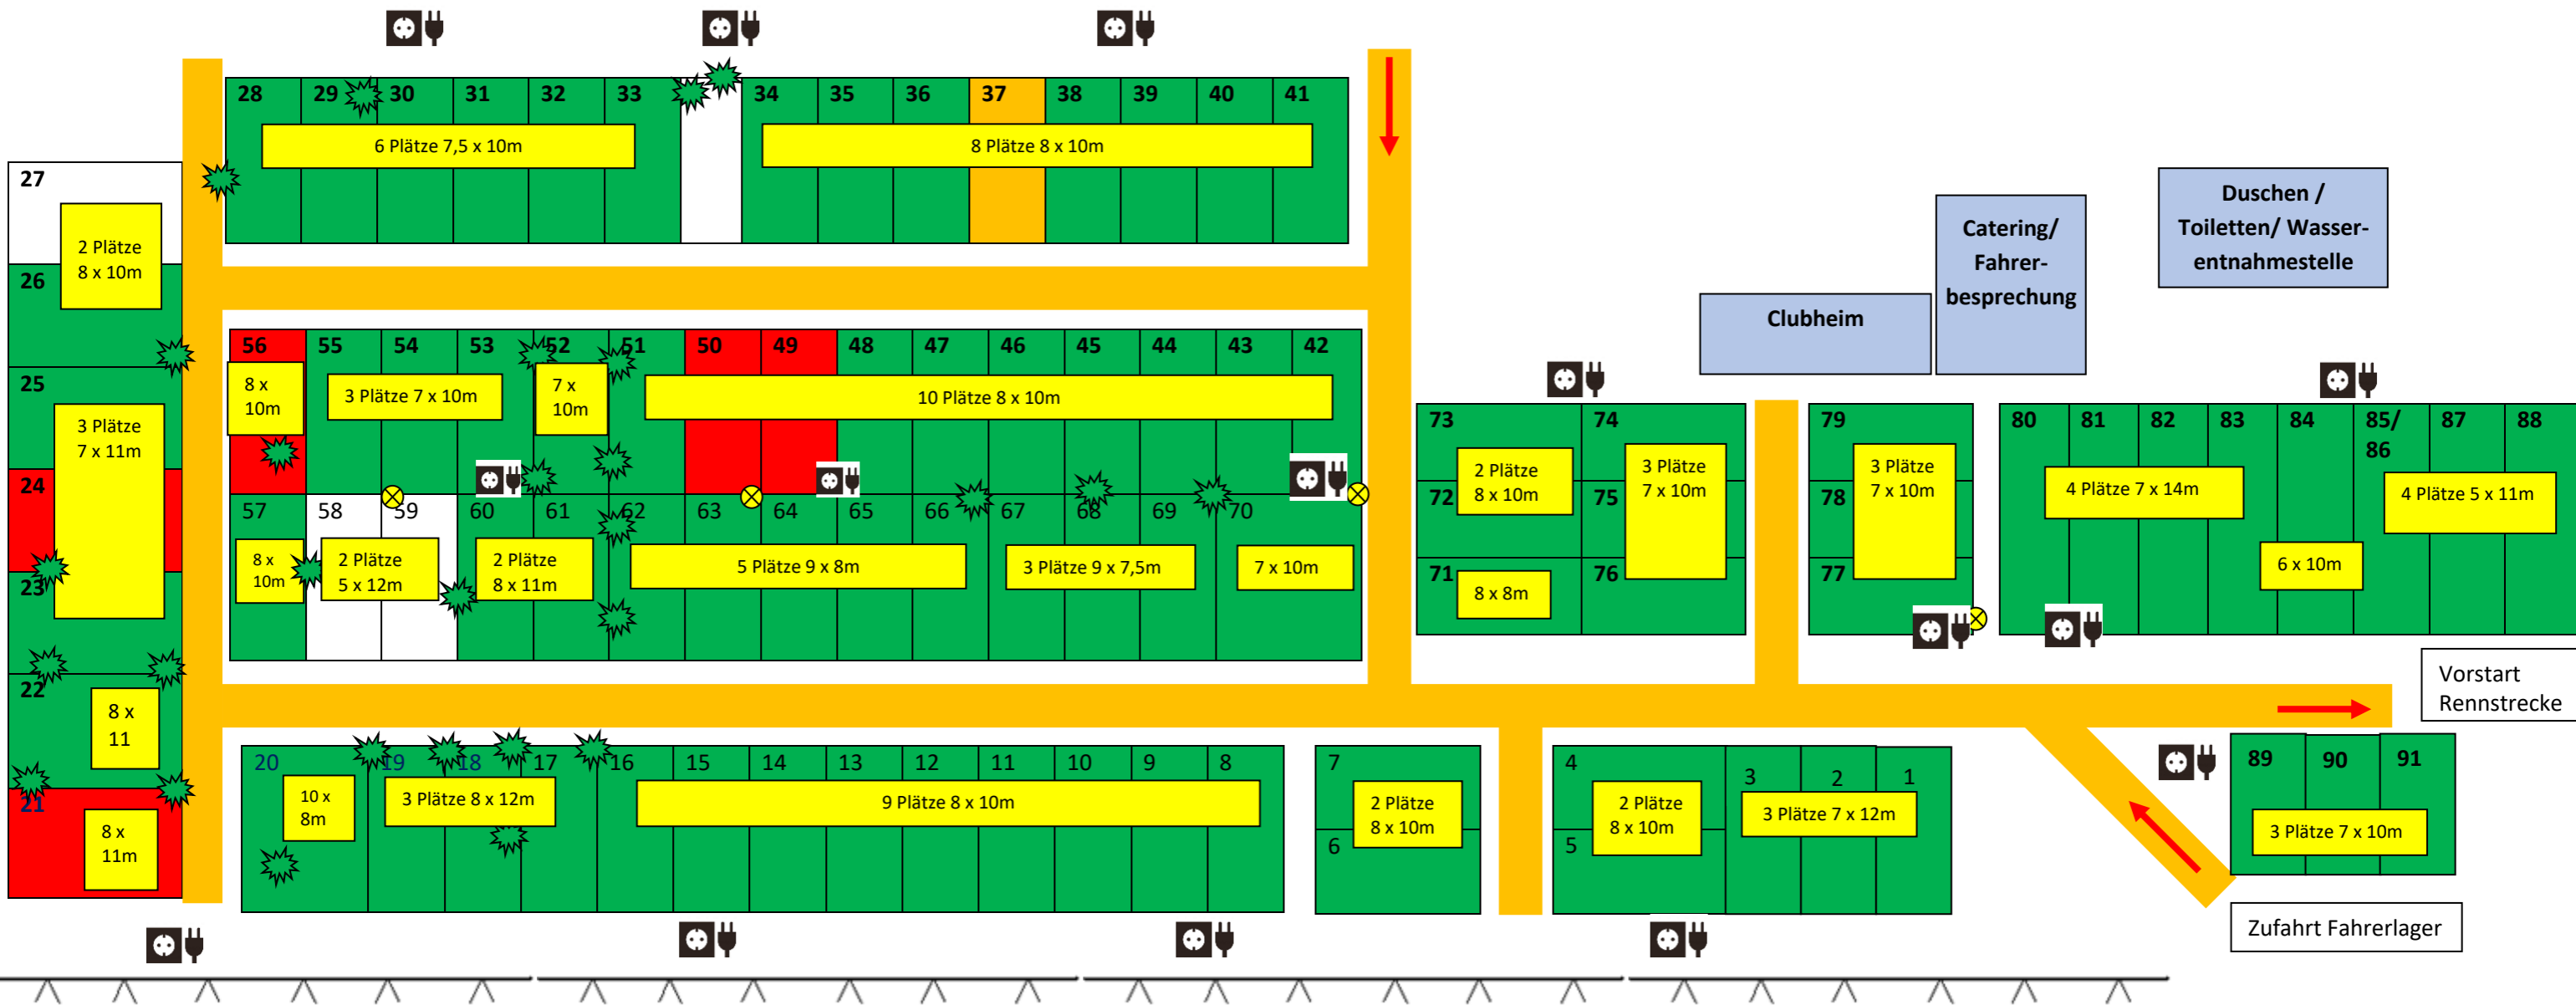

Fahrerlagerplan 71. Autocross am Kutschenberg

Legende

- Freie Stellplätze
- Bestätigte Stellplätze
- Gesperrte Plätze
- ⊗ Beleuchtung
- ⚡ Steckdosen
- ✳ Baum

Plätze 1 -3 und 80 – 83 sind für Busse bzw. LKW mit Auflieger